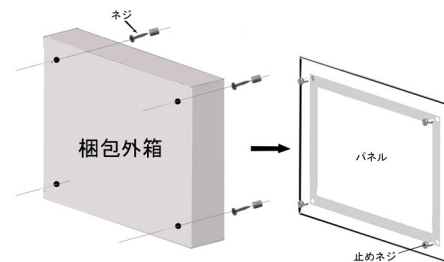

ライトパネル

室内にて点灯

室内

室内消灯にて点灯

設置例

ビス止め等で壁面等に固定するか
イーゼルに立てかけることで設置できます。

・壁取り付け例

・イーゼル使用例

商品の外箱を利用したの取り付け方

上記に記載してある絵を例に外箱を使います。

(詳しい取り付け方法は外箱の説明書をお読みください。)

※弊社では、設置工事は受け付けておりません。
取り付ける壁等によってはアンカーボルト等
が必要になる場合があります。

各部の名称

AC アダプター

製品保証書

ご使用中に万一故障した場合は本保証書に記載された保証規定に従い修理いたします。