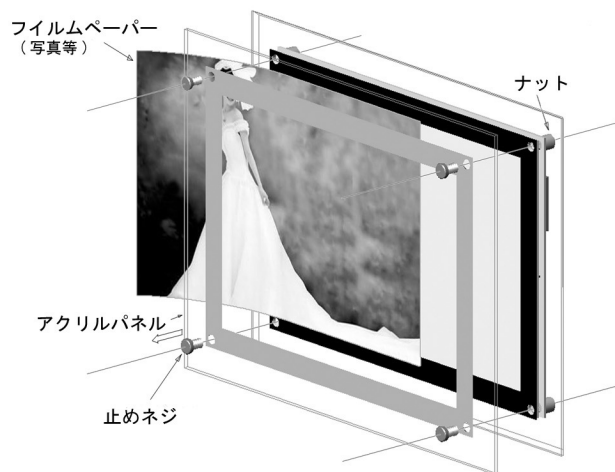

各部の名称

AC アダプター

製品保証書

ご使用中に万一故障した場合は本保証書に記載された保証規定に従い修理いたします。

製品名 ぶるぶる		保証期間：お買い上げ日より1年間	
※お買い上げ日		年	月 日
※お客様	お名前 ご住所	電話	
※販売店	店名・住所	電話	

【ご販売店様へ ※印欄は必ず記入してお渡しください】 製品名を書き換えたもの及びお買い上げ日の記入無きものは無効となります。
※この度は本製品を御買い上げいただきましてありがとうございます。弊社ではお買い上げの皆様に安心してご使用いただくために
お買い上げ後1年間以内限り構造上の不備に起因する故障が生じた場合には当社が無償で修理させていただきます。
※無償保証期間内でも次の場合は実費をいただきます。
1. 本保証書をご提示なき場合 2. お取り扱い不注意及び当社以外での修理・改造に起因する故障の場合 3. 故障の原因が
本製品以外の機器による場合 4. 外面の損傷及び過度の衝撃を与えた場合 5. 消耗品、運送費